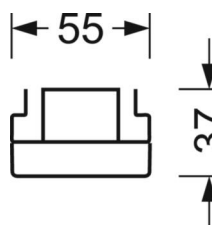

Оптика

Оснастка	LED, цветопередача/оттенок света CRI ≥ 80 / 4000K
Допуск для координаты цветности (MacAdam)	3SDCM
Фотобиологическая безопасность (светильник)	RG1
Номинальный световой поток	9177lm
Срок службы LED	50000h L80/B10 (Tq 35°C)
светоотдача светильников	174lm/W
Угол излучения	30° (C0) / 30° (C90)
UGR поп./вдоль	13.3 / 12.2

DEEP-LINK

<https://www.regiolum.de/ru/article/18544306600>

Ссылка	LED 9000lm 840
ηLB	100 %
Φ ↓/↑	99 % / 1 %
UGR поп./вдоль дисплей	13.3 / 12.2
	65° < 3000cd/m²

Механика

цвет корпуса	белый стандартный для электротехники RAL 9016
размеры (LxWxH/DxH)	1531mm x 55mm x 37mm
вес (нетто)	1.9kg
Вид монтажа	сборка трековых систем

размеры

L	1531 mm	Длина
В	55 mm	Ширина
н	37 mm	Высота