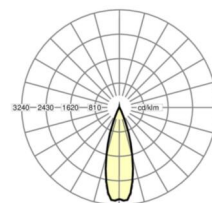

Оптика

Оснастка	LED, цветопередача/оттенок света CRI ≥ 80 / 4000K
Допуск для координаты цветности (MacAdam)	3SDCM
Фотобиологическая безопасность (светильник)	RG1
Номинальный световой поток	9177lm
Срок службы LED	50000h L80/B10 (Tq 35°C)
светоотдача светильников	174lm/W
Угол излучения	30° (C0) / 30° (C90)
UGR поп./вдоль	13.3 / 12.2

DEEP-LINK

<https://www.regiolum.de/ru/article/18544306600>

Ссылка	LED 9000lm 840
ηLB	100 %
Φ ↓/↑	99 % / 1 %
UGR поп./вдоль дисплей	13.3 / 12.2
	65° < 3000cd/m²

Механика

цвет корпуса	белый стандартный для электротехники RAL 9016
размеры (LxWxH/DxH)	1531mm x 55mm x 37mm
вес (нетто)	1.9kg
Вид монтажа	сборка трековых систем

размеры

L	1531 mm	Длина
В	55 mm	Ширина
н	37 mm	Высота