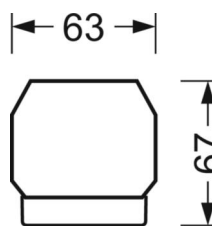

DEEP-LINK

<https://www.regiolum.de/ru/article/18544306600>

Ссылка	LED 9000lm 840
ηLB	100 %
Φ ↓/↑	99 % / 1 %
UGR поп./вдоль дисплей	13.3 / 12.2
	65° < 3000cd/m²

Механика

цвет корпуса	белый стандартный для электротехники RAL 9016
размеры (LxWxH/DxH)	1531mm x 55mm x 37mm
вес (нетто)	1.9kg
Вид монтажа	сборка трековых систем

размеры

L	1531 mm	Длина
В	55 mm	Ширина
н	37 mm	Высота